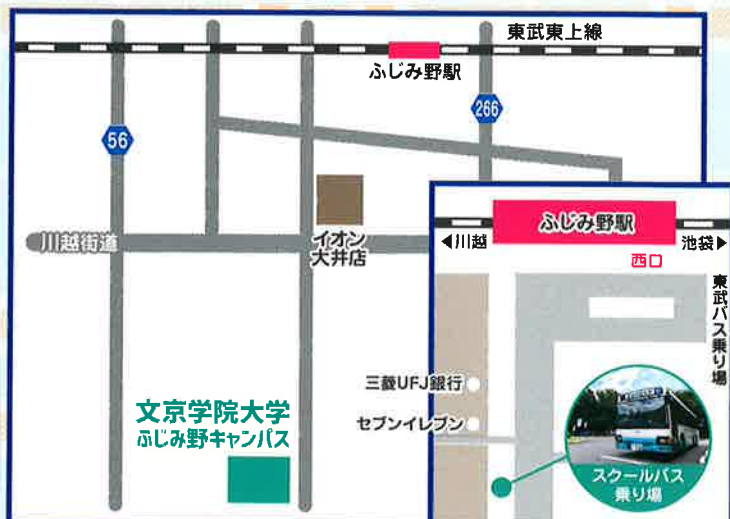

介護の学校 in 埼玉 2019

開催日時

令和元年 **11月2日** **土**

受付開始: 9:20~ 開講: 9:50~16:35

会場

文京学院大学 ふじみ野キャンパス

参加費 **無料**

資料代 一般: 1,000円 (当日受付でお支払いください)
学生: 無料

会場へのアクセス

埼玉県ふじみ野市亀久保1196
東武東上線ふじみ野駅下車 西口よりスクールバスで7分

1限 10:00~11:10

株式会社 Happy 代表取締役 首藤 義敬

今話題のきらめく介護業界のトップランナーの一人。兵庫県神戸市で現代版の「大家族」!子どもから高齢者までが楽しく暮らす介護付きシェアハウス「はっぴーの家ろっけん」を運営。「地域共生社会」を町を巻き込み、最先端の介護事業の運営モデルを展開。

5限 15:15~16:25

早稲田大学 文学学術院 文化構想学部 細馬 宏通

人間行動学者として、介護現場での観察研究を始め、利用者やスタッフの会話にあらわれる身体動作を観察してきている。複数の人が集まる場所で行っている。

所属団体HP

昼食について

会場から最寄りコンビニまで徒歩5分程度あります。ふじみ野駅周辺にもコンビニがございますので、昼食等ご用意の上お越し下さい。

詳細情報はHPやフェイスブックで随時アップします。QRコードから読み取れますので、ぜひご覧ください。