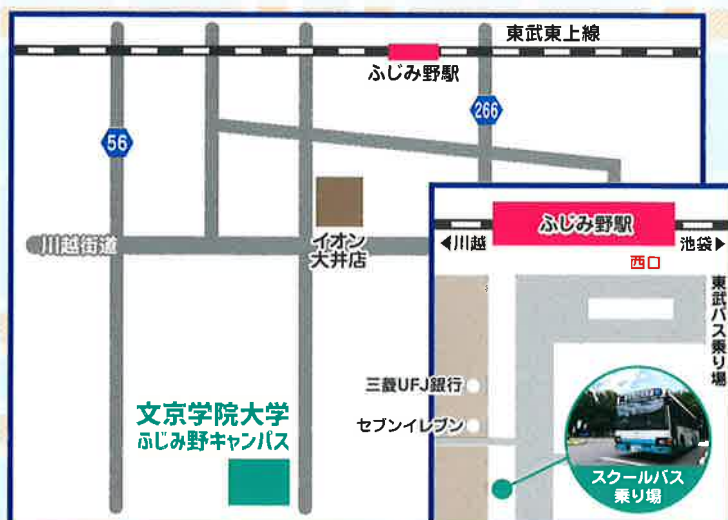

会場へのアクセス

埼玉県ふじみ野市亀久保1196  
東武東上線ふじみ野駅下車 西口よりスクールバスで7分

1限 10:00~11:10

株式会社 Happy 代表取締役 首藤 義敬

今話題のきらめく介護業界のトップランナーの一人。兵庫県神戸市で現代版の「大家族」!子どもから高齢者までが楽しく暮らす介護付きシェアハウス「はっぴーの家ろっけん」を運営。「地域共生社会」を町を巻き込み、最先端の介護事業の運営モデルを展開。

5限 15:15~16:25

早稲田大学 文学学術院 文化構想学部 細馬 宏通

人間行動学者として、介護現場での観察研究を始め、利用者やスタッフの会話にあらわれる身体動作を観察してきている。複数の人が集まる場所で行っている。

所属団体HP

昼食について

会場から最寄りコンビニまで徒歩5分程度あります。ふじみ野駅周辺にもコンビニがございますので、昼食等ご用意の上お越し下さい。

詳細情報はHPやフェイスブックで随時アップします。QRコードから読み取れますので、ぜひご覧ください。